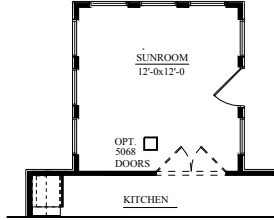

HAMPTON WOODS

LIVINGSTON

1703 SQ. FT.
3 BEDROOMS, 2.5 BATHS

A

B

C

FIRSTFLOORPLAN

OPTIONALSCREENPORCH
18"=1'-0"

OPTIONALSUNROOM
18"=1'-0"

OPTIONALFIREPLACE
18"=1'-0"

SECONDFLOORPLANELEV

SECONDFLOORPLANELEV.B
18"=1'-0"

SECONDFLOORPLANELEV.C
18"=1'-0"

"LIVINGSTON" 1703 Sq. Ft.

Rev. 9-12-18