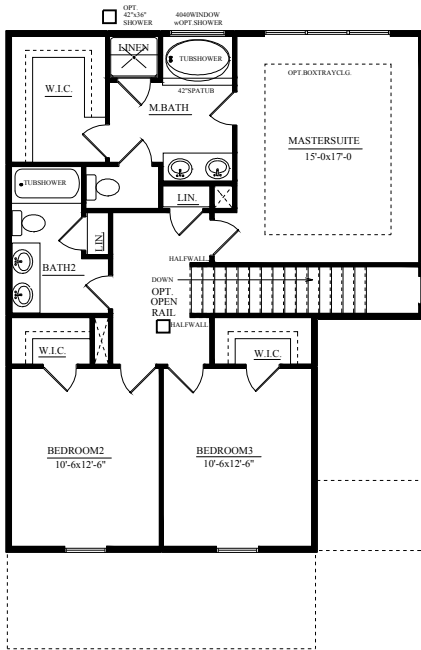

HAMPTON WOODS

LIVINGSTON

1703 SQ. FT.
3 BEDROOMS, 2.5 BATHS

A

B

C

FIRSTFLOORPLAN

OPTIONALSCREENPORCH
18"=1'-0"

OPTIONALSUNROOM
18"=1'-0"

OPTIONALFIREPLACE
18"=1'-0"

SECONDFLOORPLANELEV

SECONDFLOORPLANELEV.B
18"=1'-0"

SECONDFLOORPLANELEV.C
18"=1'-0"

"LIVINGSTON" 1703 Sq. Ft.

Rev. 9-12-18