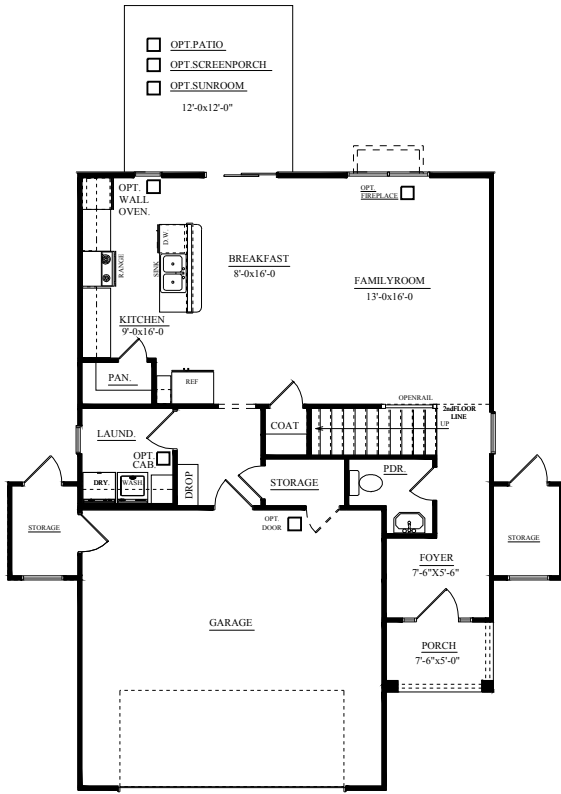

HAMPTON WOODS

LIVINGSTON

1703 SQ. FT.
3 BEDROOMS, 2.5 BATHS

A

B

C

FIRSTFLOORPLAN

OPTIONALSCREENPORCH
18"=1'-0"

OPTIONALSUNROOM
18"=1'-0"

OPTIONALFIREPLACE
18"=1'-0"

SECONDFLOORPLANELEV

SECONDFLOORPLANELEV.B
18"=1'-0"

SECONDFLOORPLANELEV.C
18"=1'-0"

"LIVINGSTON" 1703 Sq. Ft.

Rev. 9-12-18