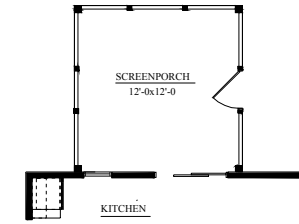

HAMPTON WOODS

LIVINGSTON

1703 SQ. FT.
3 BEDROOMS, 2.5 BATHS

A

B

C

FIRSTFLOORPLAN

OPTIONALSCREENPORCH
18"=1'-0"

OPTIONALSUNROOM
18"=1'-0"

OPTIONALFIREPLACE
18"=1'-0"

SECONDFLOORPLANELEV

SECONDFLOORPLANELEV.B
18"=1'-0"

SECONDFLOORPLANELEV.C
18"=1'-0"

"LIVINGSTON" 1703 Sq. Ft.

Rev. 9-12-18